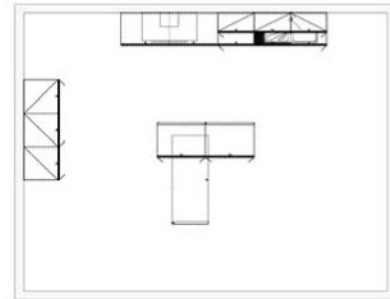

Arbeitsplatten

SO250	1600 * 590mm
AP150	3420 * 600mm
AP151	1600 * 640mm
K3	1600 * 15mm

Elektrogeräte / Spüle

EG5571	Constructa Kühlschrank CK 60243
EG4174	Constructa Backofen CF 110250
EG4474	Constructa Glas-Kochfeld CA 321150
EG8234	h-tech Dunstesse 900mm
ES601	Einbauspüle h-tech DELTA PLUS
EG4864	Constructa Geschirrspüler CG 344 J5

Hinweis: Block ohne Geschirrspüler: anstatt Geschirrspüler und Front wird U 60.03 / U 60D geliefert.

Block-Nr.: B090223 PG 2

VK Preis inkl. MwSt. 3.999,00

Aufpreis für Geschirrspüler 349,-