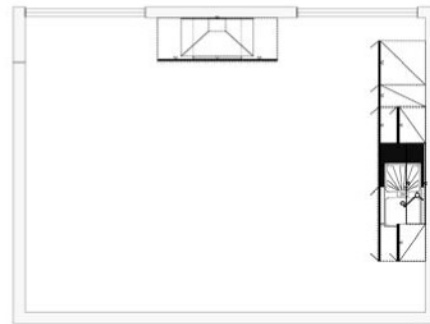

Arbeitsplatten

AP150	1500 * 600mm
AP150	2100 * 600mm

Elektrogeräte / Spüle

EG1611	Balay Kühlschrank KI 5BYN6
EG1104	Balay Einbauherd HE 1BY56
EG1204	Balay Kochmulde EK 1BY56
EG8214	h-tech Dunstesse 900mm
ES601	Einbauspüle h-tech DELTA PLUS
EG1344	Balay Geschirrspüler SE 5BY58

Hinweis: Block ohne Geschirrspüler: anstatt Geschirrspüler und Front wird U 60.03 / U 60D geliefert.

Block-Nr.:	B090225	PG	2
VK Preis inkl. MwSt.	1.999,00		
Aufpreis für Geschirrspüler	349,-