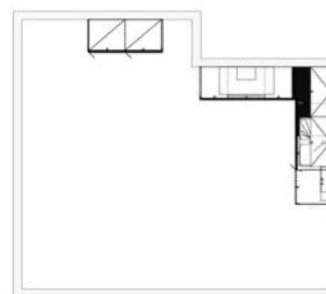

classic

Kunde/Verband: **classic - Kracher 09** Preisgruppe: **1**
 Programm/Front: **Atlanta**
 Laufzeit AE: **01.12.2008 - 30.06.2009** Korpus/Arbeitsplatte:
 Katalog: **classic 2009** Zeichnungs-Nr.: **2000594** Foto-Nr.:
 Hinweis / Maß mm **Nur in den o.g. Programm lieferbar!** **1250+2170*2470** Datum: **26.11.2008**

Möbelteile		Beschreibung / Ausf. / Maße
W1658169		Wange 16 mm f.Hochschränke H KG16 520 211 521
AB1658		Abdeckboden 16mm KG16 620 211 621 B:1250
GH6201	G88-1	Geräteumbau 600mm,Schlepptür H
GK6201	H60-1	Geschirrschrank 600mm H
W1658169		Wange 16 mm f.Hochschränke H KG16 520 211 521
W165892		Wange 16 mm f.Unterschränke H KG16 520 211 521
U4524	US2A45	Topfschrank 450mm
UH6002	HU60	Herdumbau 600mm, feste Blende
U4524	US2A45	Topfschrank 450mm
UP8585	UEP65	Winkelpass-Stück.Unterteil für
D6058	GSBI60	Integr.Tür Geschirrspüler 600m
US6006	SPU60	Unterschrank für Einbauspüle 6
U6044	USA60-44	Unterschrank 600mm 1 SK/1 AZ
ZR601		Zwischenreg.-Zeilenende 650mm KG 500 211 501
W165872		Wange 16 mm f.Unterschränke H KG16 520 211 521
OS9060	WR2T90-3	Oberschrank 900mm, frontbünd. KG 500 211 501
OS9060	WR2T90-3	Oberschrank 900mm, frontbünd. KG 500 211 501
RB251		Regalboden 25mm stark KG 514 211 515 B:600
RB251		Regalboden 25mm stark KG 514 211 515 B:450